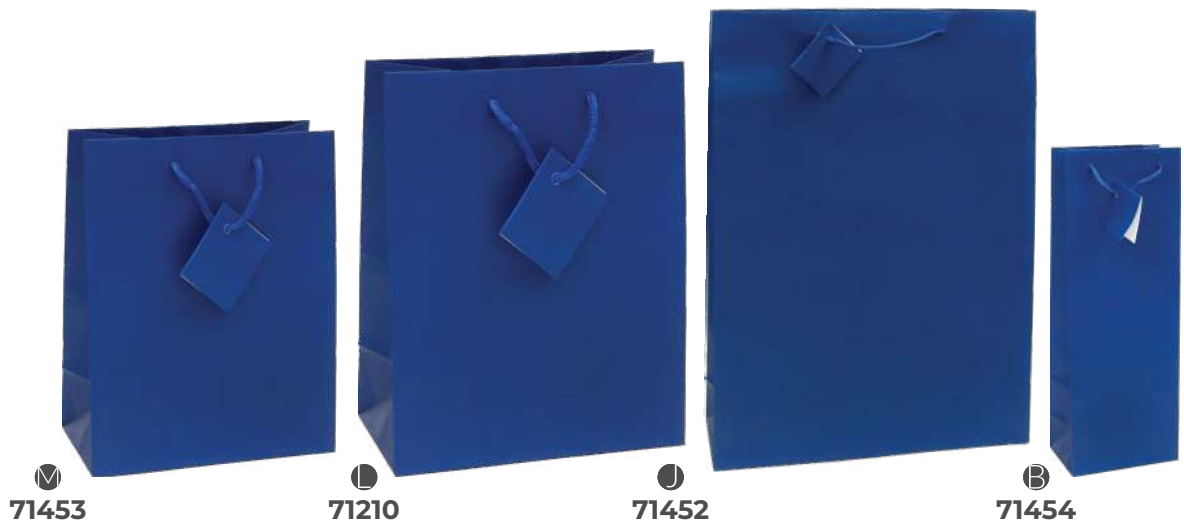

SPECIAL simple

Gift bag

Material: Matt

M 17,8 x 22,9 x 9,8 cm

L 26 x 32,4 x 12,7 cm

J 33 x 45,7 x 10,2 cm

B 13 x 36 x 8,5 cm

M 12/288

L 12/144

J 12/144

B 12/144

M
71453

L
71210

J
71452

B
71454

SPECIAL simple

Gift bag

Material: Matt

M 17,8 x 22,9 x 9,8 cm

L 26 x 32,4 x 12,7 cm

J 33 x 45,7 x 10,2 cm

B 13 x 36 x 8,5 cm

M 12/288

L 12/144

J 12/144

B 12/144