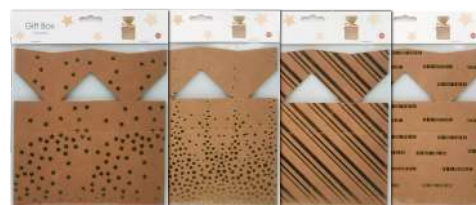

BOXES

Gift box
2/1

77580 7 x 7 cm 1/540

77581 10 x 10 cm 1/480