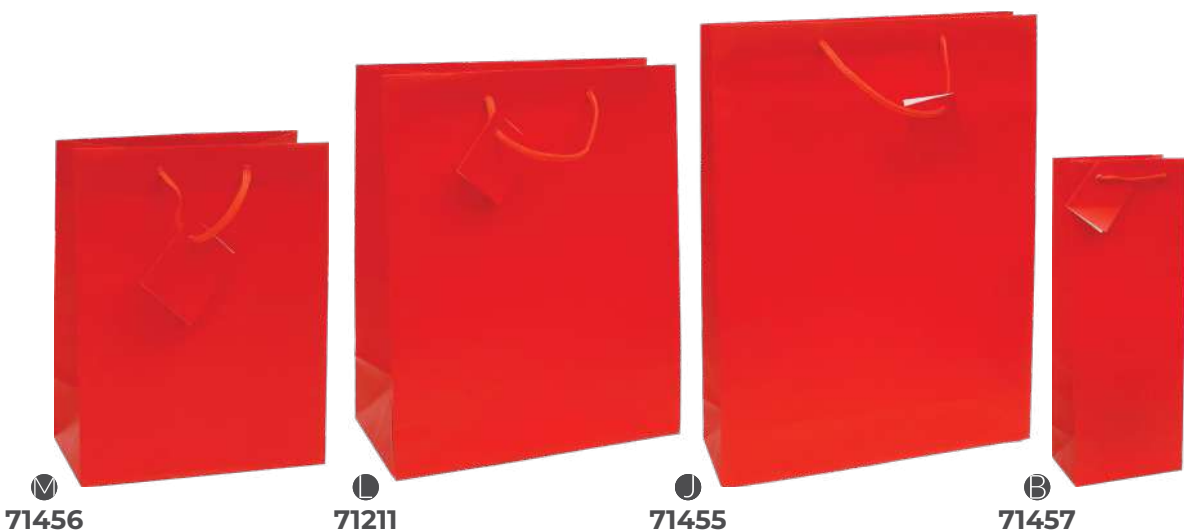

M
71456

L
71211

J
71455

B
71457